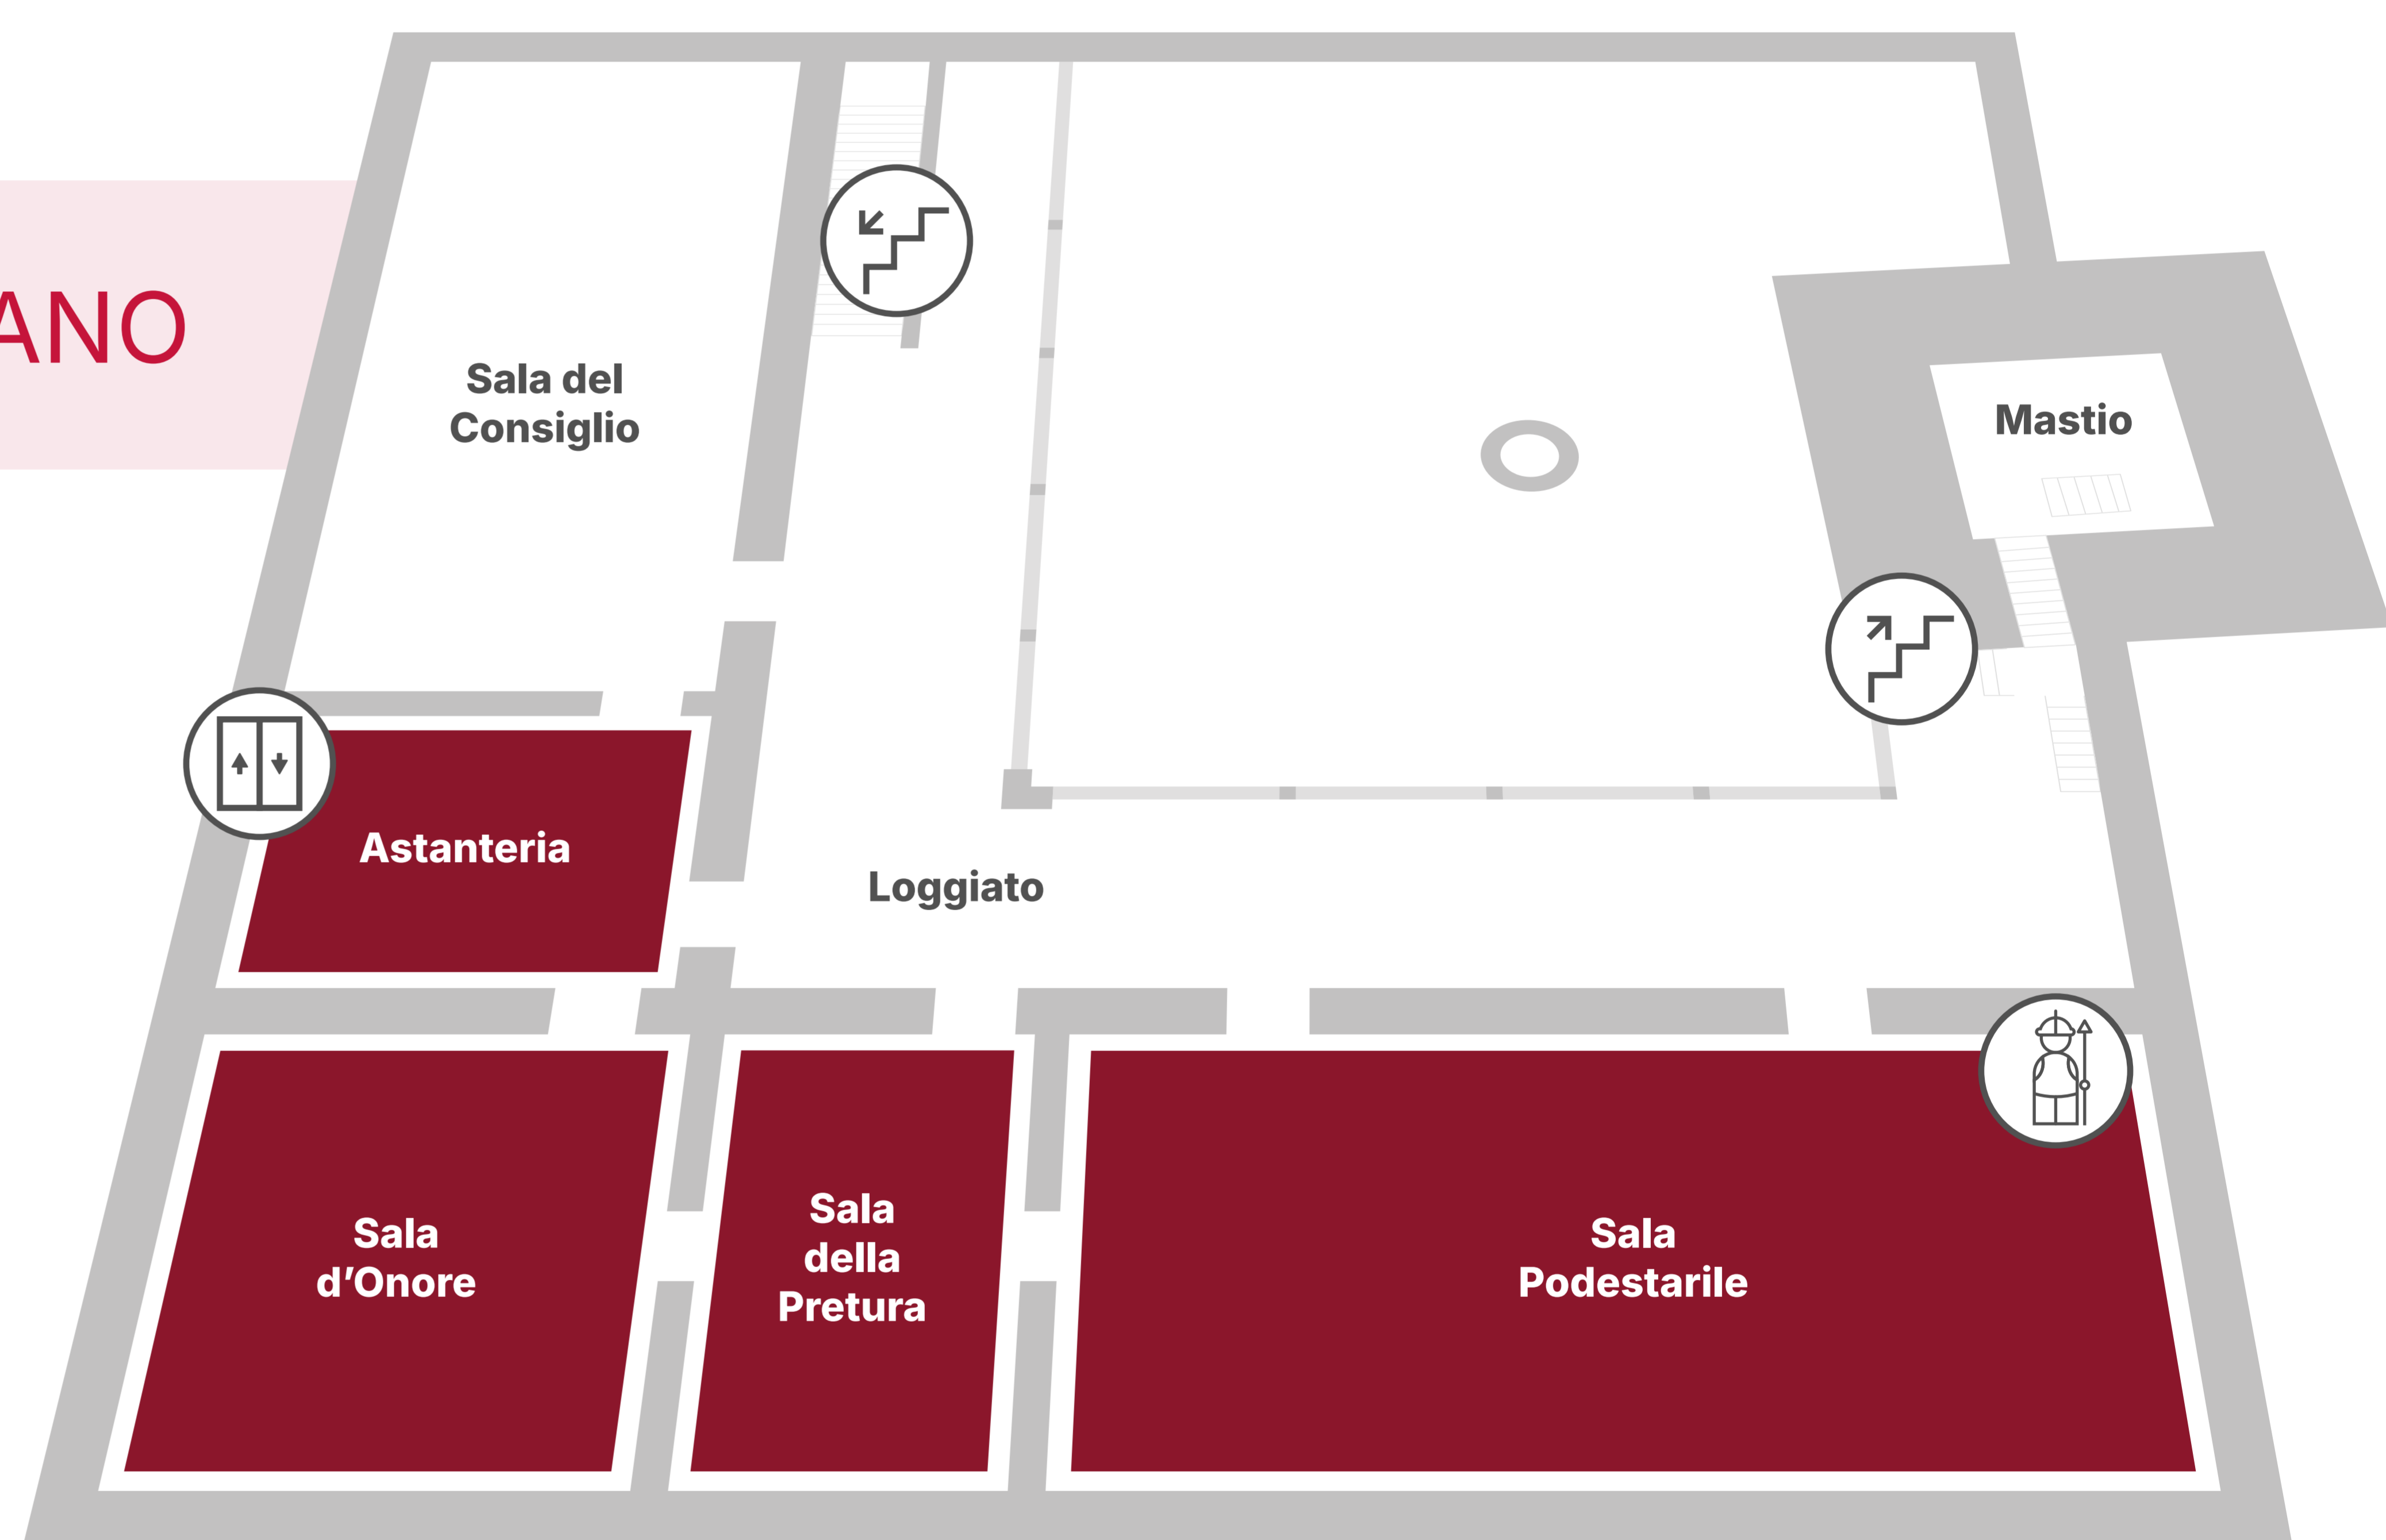

Mappa

Legenda

-  Museo Scacchi
-  Collezione dei Costumi
-  Biglietteria
-  Bagni
-  Book Shop
-  Ascensore
-  Scale

Orari

Mattina

dalle ore **9:00**
alle ore **13:00**
(ultimo ingresso 12:00)

Pomeriggio

dalle ore **14:30**
alle ore **18:30**
(ultimo ingresso ore 17:30)

Il Museo

Visita il nostro sito

museoscacchimarostica.it

2° PIANO

1° PIANO

PIANO TERRA