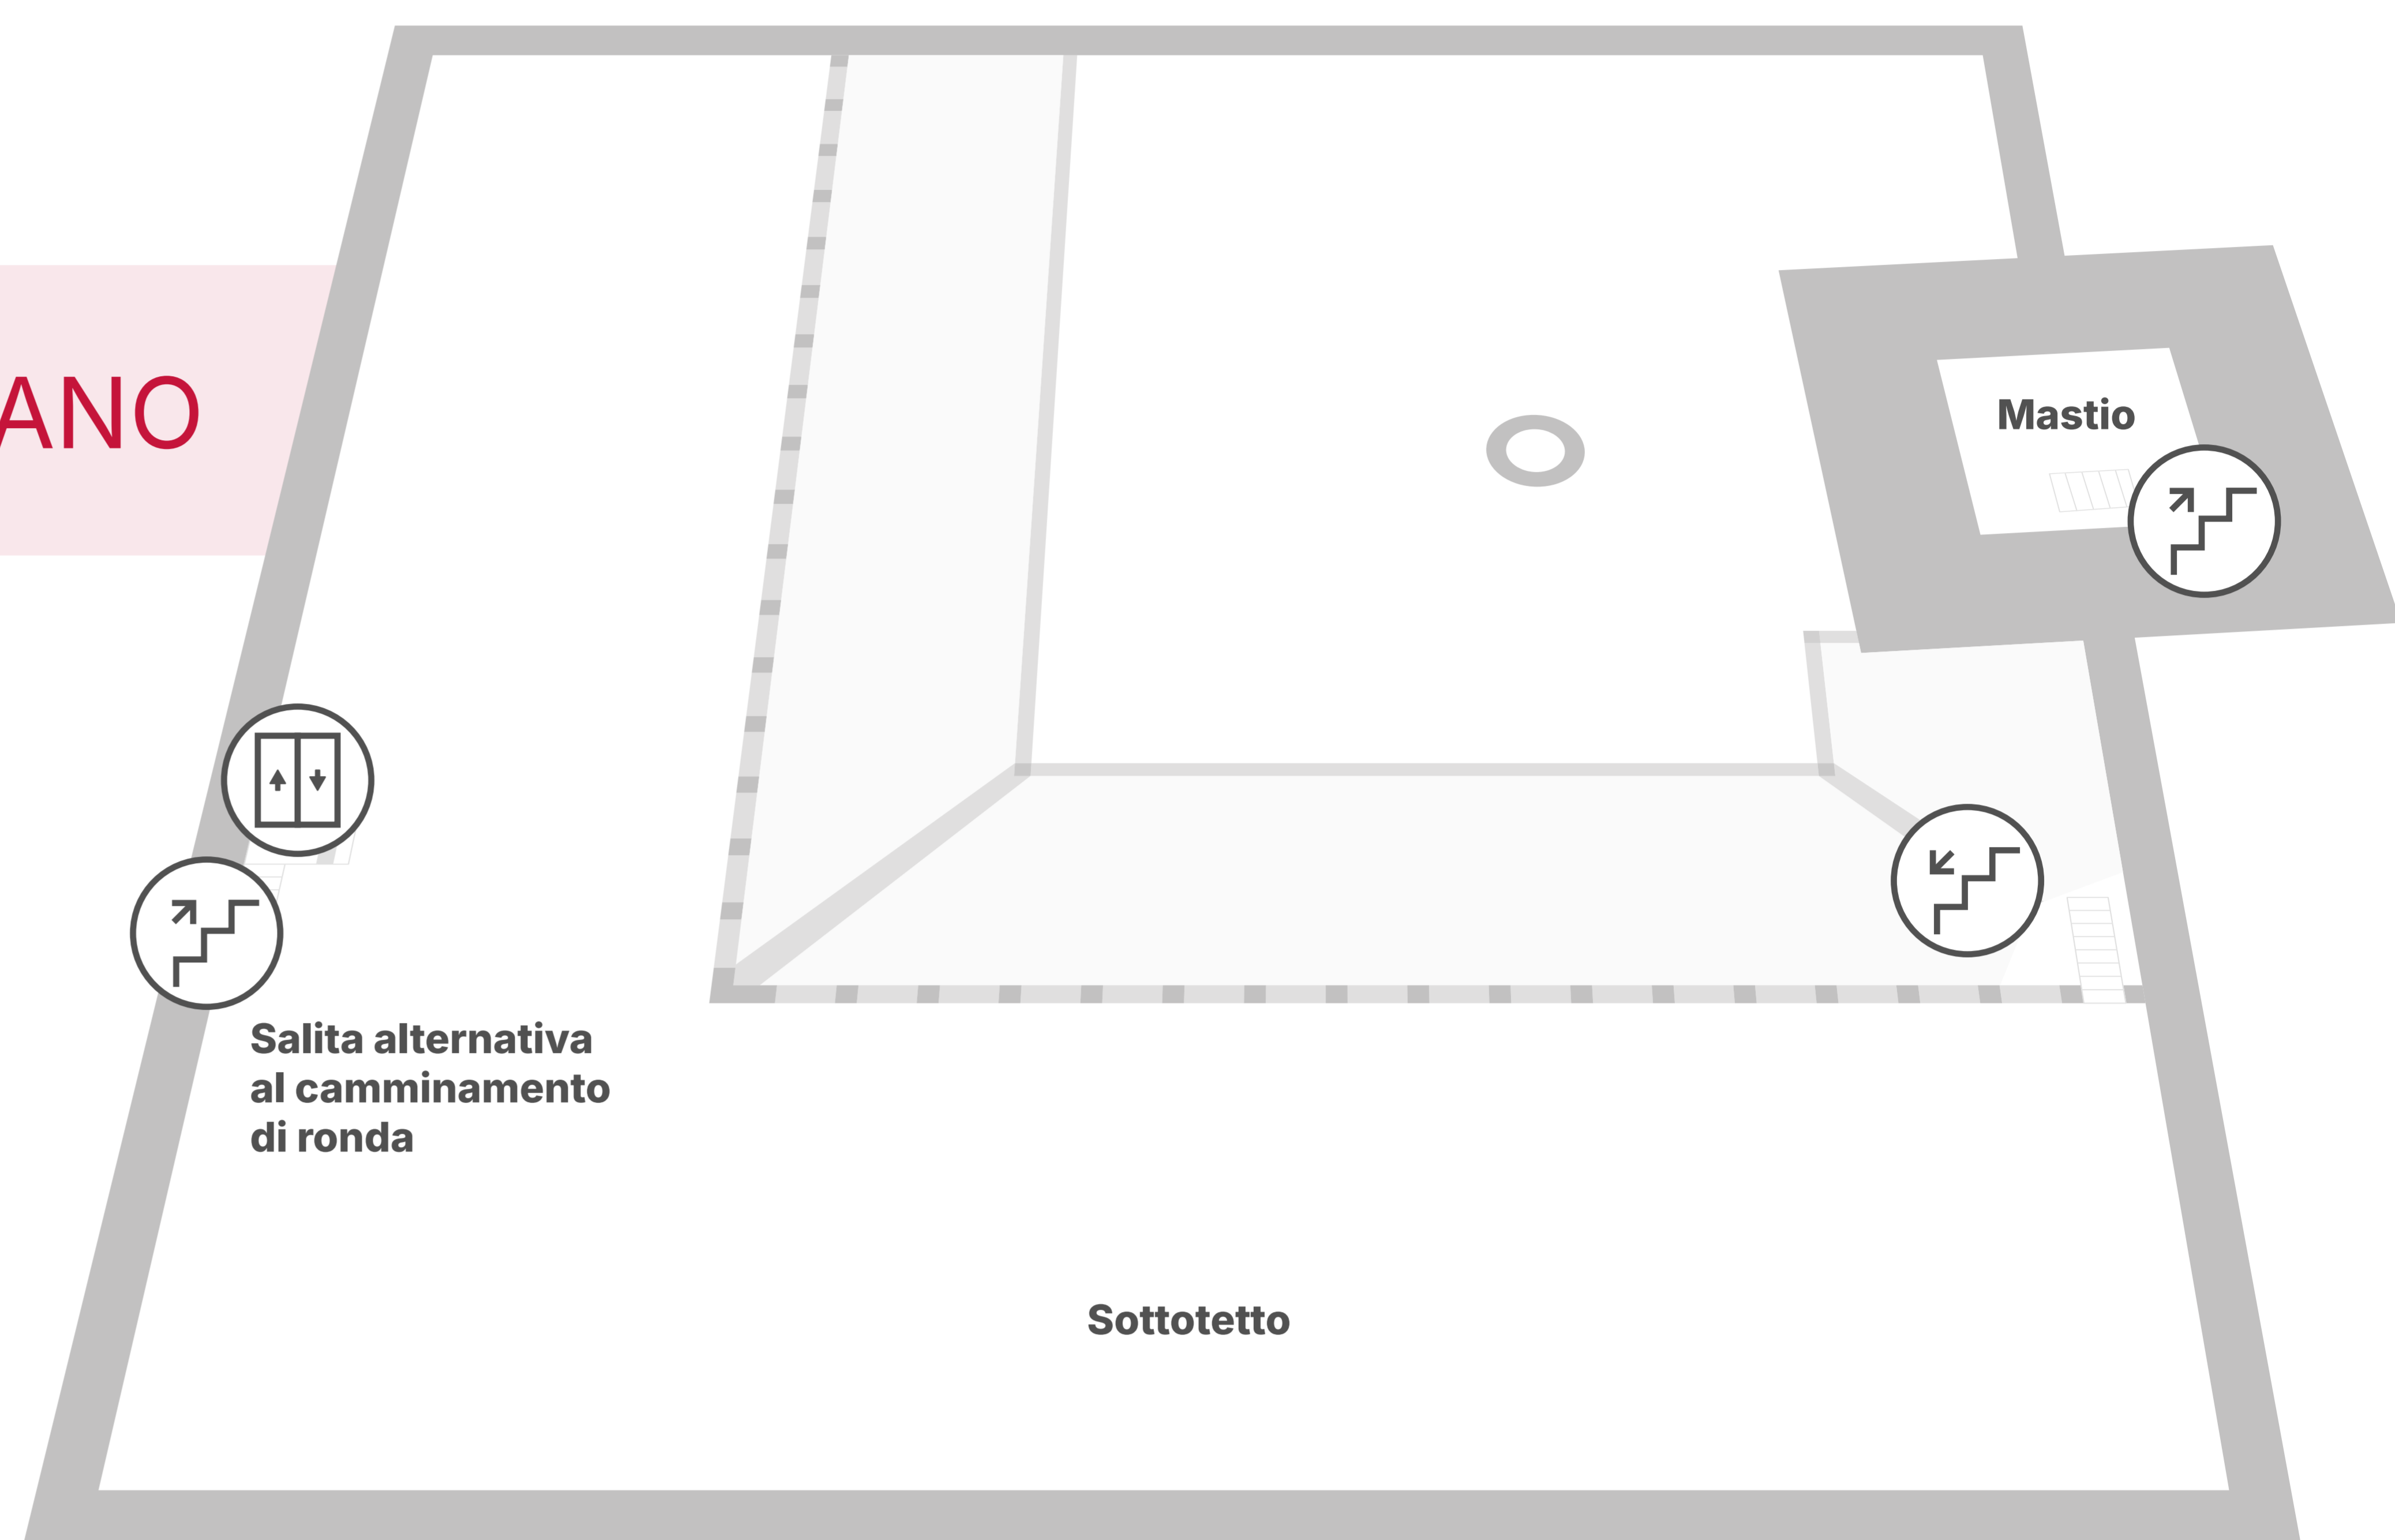

Mappa

Legenda

-  Museo Scacchi
-  Collezione dei Costumi
-  Biglietteria
-  Bagni
-  Book Shop
-  Ascensore
-  Scale

Orari

Mattina

dalle ore **9:00**
alle ore **13:00**
(ultimo ingresso 12:00)

Pomeriggio

dalle ore **14:30**
alle ore **18:30**
(ultimo ingresso ore 17:30)

Il Museo

Visita il nostro sito

museoscacchimarostica.it

2° PIANO

1° PIANO

PIANO TERRA